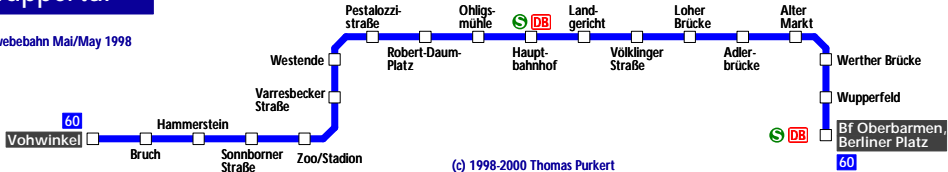

Wuppertal

Schwebebahn Mai/May 1998

(c) 1998-2000 Thomas Purkert
<http://www.nahverkehr.home.pages.de>